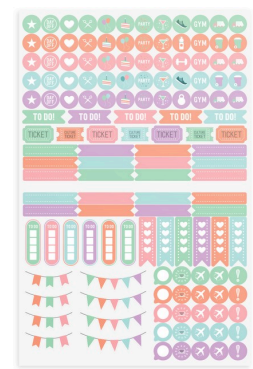

Kreativ kalender for studieåret. Kalenderen har et kartonomslag med et fint tryk. Mulighed for farvelægning og dermed gøre kalenderen helt din egen. Kalenderen er spiralbundet, som gør den nem at bladre i, og så er den inddelt med en uge pr. opslag. Kalenderen kan med fordel bruges som en bulletjournal, og du får rig mulighed for at skabe dine egne lister og sætte kulør på din daglige planlægning. Kalenderen er det perfekte planlægningsværktøj til dig, som vil hygge sig med sin kalender. Brug den til at markere mærkedage med farverige stickers, lav madplaner for hele ugen, track dine træninger og hold styr på alle dine aktiviteter. Kun fantasien sætter grænser. Kalenderen indeholder desuden stickersark, ugekalender, oversigtskalendere, diverse notatsider, lomme til løse papirer samt lynopslag med lineal.

Vejl. udsalg - Kr. 159,95

26 8150 00, Studie Doodle I A5 ugekalender 2025/2026.

26815000

26815000

Stickersark

26 8154 00

Studie Få det gjort A5 ugekalender 2025/2026

Smart og praktisk ugekalender, som hjælper dig med at få struktur på hverdagen. Kalenderen er til dig med mange aftaler, møder og arbejdsopgaver, som har brug for en kalender, der holder styr på det hele. Kalenderen er inddelt i uger med et kalenderskema i tværformat på venstre side og en side til tanker, idéer, opgaver og aftaler til højre. Kalenderopsætningen gør, at du slipper for en masse post it's og påmindelser på telefonen – der er plads til det hele i kalenderen.