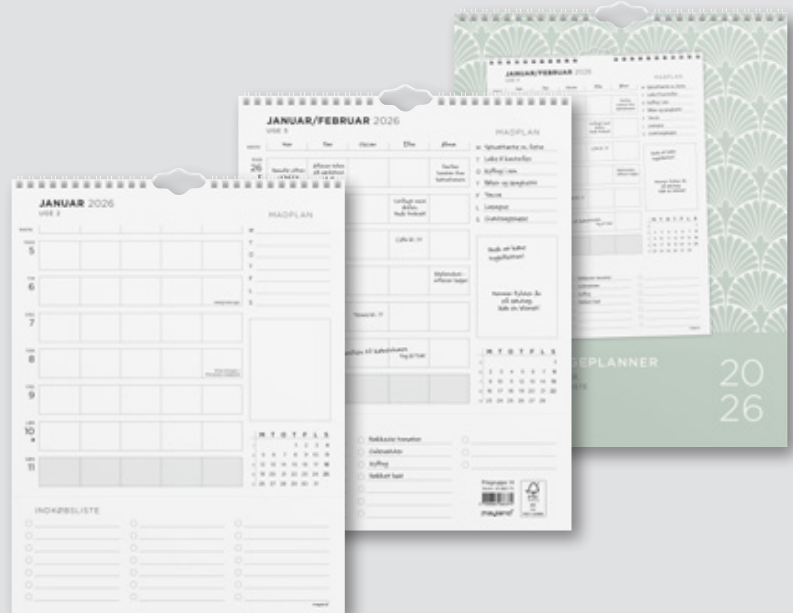

Familiekalender, Ugeplan med lister, A4

A4 (29,7 x 21 cm)

Familiekalender i karton til vægophæng. Vægkalenderen er spiralindbundet og har ugeopslag. Hver uge er opdelt i 5 kolonner, så hvert familiemedlem har sin egen kolonne og skriveplads til at notere aktiviteter og aftaler. Plads til ugens madplan for at lette madindkøb. Kalenderen har desuden af afrivbar del til fx indkøbs- huske- eller to-do-lister, en månedsoversigt på hvert ugeopslag og notatfelt samt en fødselsdagsoversigt. FSC®.

26 0663 70 – Familiekalender, Ugeplan med lister, A4