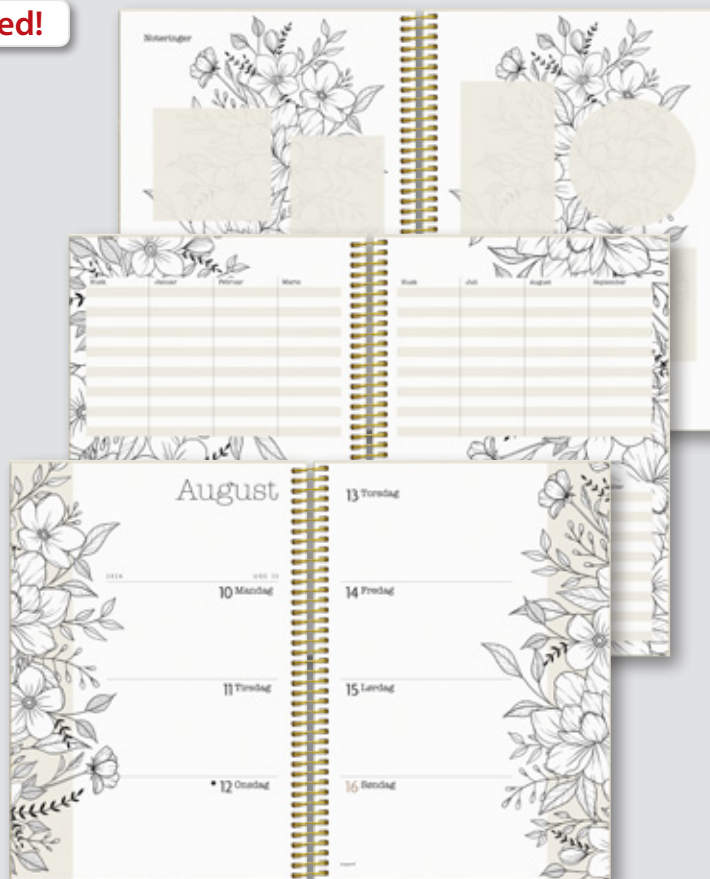

93 1218 26 – Life Planner Decor.

Life Planner Bloom

A5 (14,8 x 21 cm)

Kreativ life planner. Kalenderen er indbundet med et flot omslag, hvilket giver kalenderen et stilrent udseende. Kalenderen er til dig, der sætter pris på at kunne planlægge din hverdag og have styr på dit liv. En personlig kalender, der fokuserer på dit velbefindende og din balance, med forskellige værktøjer, som er en del af din ugeplanlægning. Indeholder årsoversigter, årsplan, måneds- og ugeplaner, tjeklister, noteringssider samt praktisk papirlomme til løse papirer m.m. FSC®.

26 2276 00 – Life Planner Bloom, ugekalender, A5

Nyhed!

Life Planner Essentials, ugekalender, A5

A5 (14,8 x 21 cm)

Kreativ stilren life planner. Spiralindbundet ugekalender i flot omslag med tekstilpræg og elastik. At planlægge er blevet en livsstil. En kalender til den, som altid vil have styr på sit liv. En personlig kalender, der fokuserer på dit velbefindende og din balance, med forskellige værktøjer, som er en del af din ugeplanlægning. Skab din egen unikke kalender ved hjælp af stickers og fokusér på det, der får dig til at have det godt. Så får du også en lille kreativ pause, hvor du kan koble af og lande i dig selv, dine tanker og følelser. Indeholder desuden årsoversigter, månedsopslag, måltracker, tjeklister, linjerede og prikkede sider samt praktisk papirlomme til løse papirer m.m. FSC®.