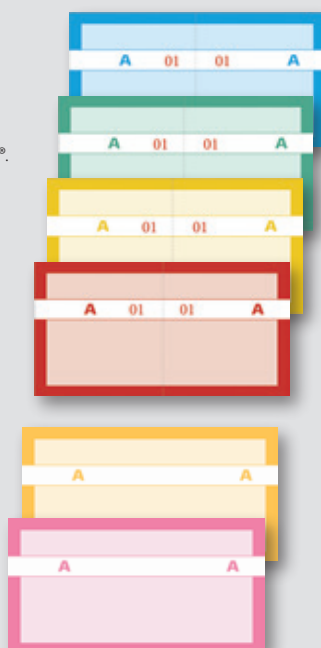

Dagsseddel

50 nummererede blade. M/1 kopi, karbonpapir indlagt. Format: 200x148 mm.

92 2200 10

Dags Dato

2 x 50 nummererede blade. M/1 kopi, karbonpapir indlagt. Format: 148x85 mm. FSC®.

92 2200 40

Dags Dato

2 x 50 nummererede blade. M/1 kopi, karbonpapir indlagt. Format: 210x100 mm.

92 2200 50

Ugesedler

2 x 50 blade. Kombineret arbejdsordre og lønseddel, karbonpapir indlagt. Format: 200x148 mm.

92 2200 30

Indtægt

100 blade. Format: 147x105 mm. FSC®.

92 2200 60

Udgift

100 blade. Format: 147x105 mm. FSC®.

92 2200 70

Kuponbog

Format: 130x70 mm.

92 2205 60 – blå, 2 x 100 nummererede kuponer, FSC®.

92 2205 70 – grøn, 2 x 100 nummererede kuponer, FSC®.

92 2205 80 – gul, 2 x 100 nummererede kuponer, FSC®.

92 2205 90 – rød, 2 x 100 nummererede kuponer, FSC®.

92 2206 40 – orange, 2 x 100 nummererede kuponer.

92 2206 50 – rosa, 2 x 100 nummererede kuponer.

92 2205 00 – kuponbøger, 10 stk., 5 ass. farver, FSC®.