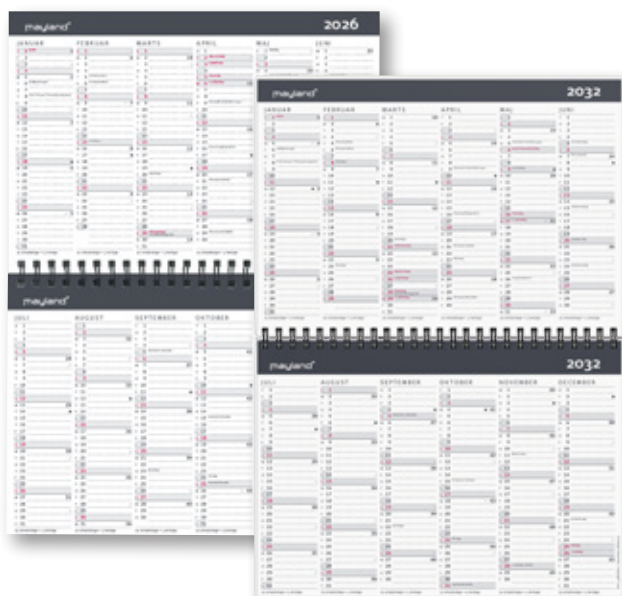

10-årskalender

A5 (14,8 x 21 cm)

A5 kalender med illustration. Se ind i fremtiden! 1 år pr. opslag 2026-2035, forskydelige helligdage 2026-2051 FSC®.

26 1470 00 – 10-årskalender

Nyt design!

Timekalender

16,8 x 23,5 cm

Alle døgnets timer. Halvtimesteinddeling kl. 8-19. Månedsoversigt/tidslinje. Speciel noteringskolonne. Hjørneperforering og månedsregister, der sikrer hurtigt opslag. Udfoldelig årsoversigt for indeværende og kommende år. Fås i 2 årgange. Lomme til løse papirer bagerst i kalenderen. FSC®.

2026

- 26 2180 00 – Hård PP-plast, sort
- 26 2180 10 – Hård PP-plast, rød
- 26 2180 20 – Hård PP-plast, blå
- 26 2180 30 – Soft touch, trend
- 26 2181 00 – Genbrugskarton, matsort

2027

- 27 2180 00 – Hård PP-plast, sort
- 27 2180 10 – Hård PP-plast, rød
- 27 2180 20 – Hård PP-plast, blå