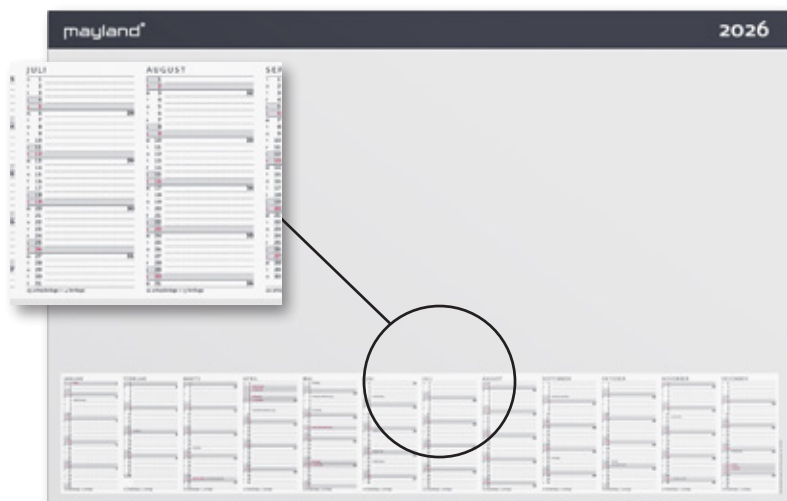

26 3050 00 – Dagkalender, **REFILL**
(Passer til alle gængse A5-ringmekanismer)

A5 kontor-bordkalender

A5 (21 x 14,8 cm)

Stående bordkalender, vendbar med 2x7 måneder på hver side. FSC®.

26 0581 00 – A5 kontor-bordkalender