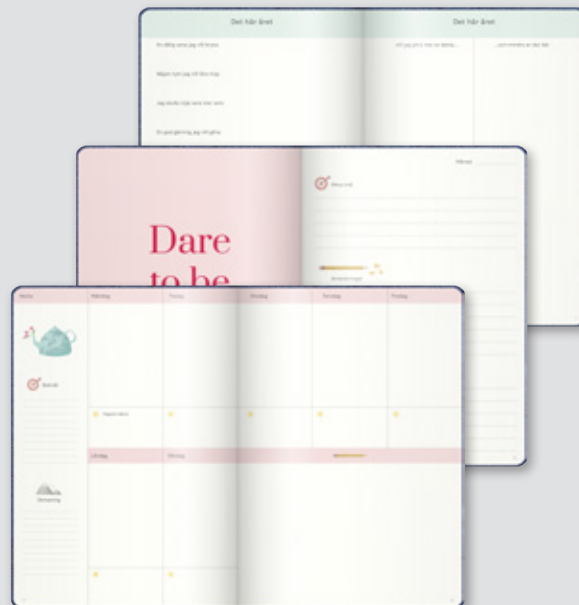

Dream & DO

Udateret indbundet kalender med to mærkebånd. Omslag i blåt kunstlæder i stofstruktur med sølvpræg. Et planlægningsværktøj til at opnå sine drømme og mål. Kalenderen indeholder sider med plads til mål, refleksioner, moodboards, tjeklister, bucket lists, fødselsdage og noteringer. Kalenderen er opbygget til forskellige mål: årsmål, halvårsmål samt delmål måned- og ugevis. Indhold 100 g cremefarvet papir, 128 blade (256 sider). Format: 165x233 mm.

3653 00 – Dream and do, udateret.