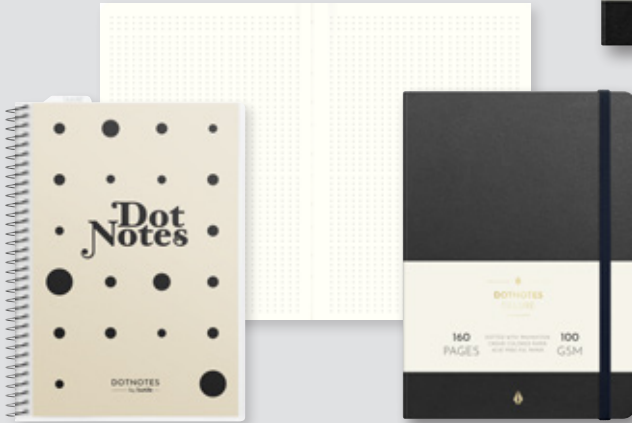

59,4 x 42 cm

Vendbar A2 kontorkalender med whiteboard-funktion. Inkl. non-permanent whiteboard-pen.

26 2688 00 – Basic, A2 kontorkalender med whiteboardfunktion inkl. whiteboard-pen

DotNotes

I DotNotes samler du alle dine to-do-lister, post-it og noter, på et og samme sted. Organiser, planlæg, skriv, tegn eller mal, du vælger! Du opbygger din notesbog eller kalender, på en pæn og kreativ måde. Indeholder cremefarvede prikkede sider. Syrefrit og udflydningsfrit papir. FSC®.