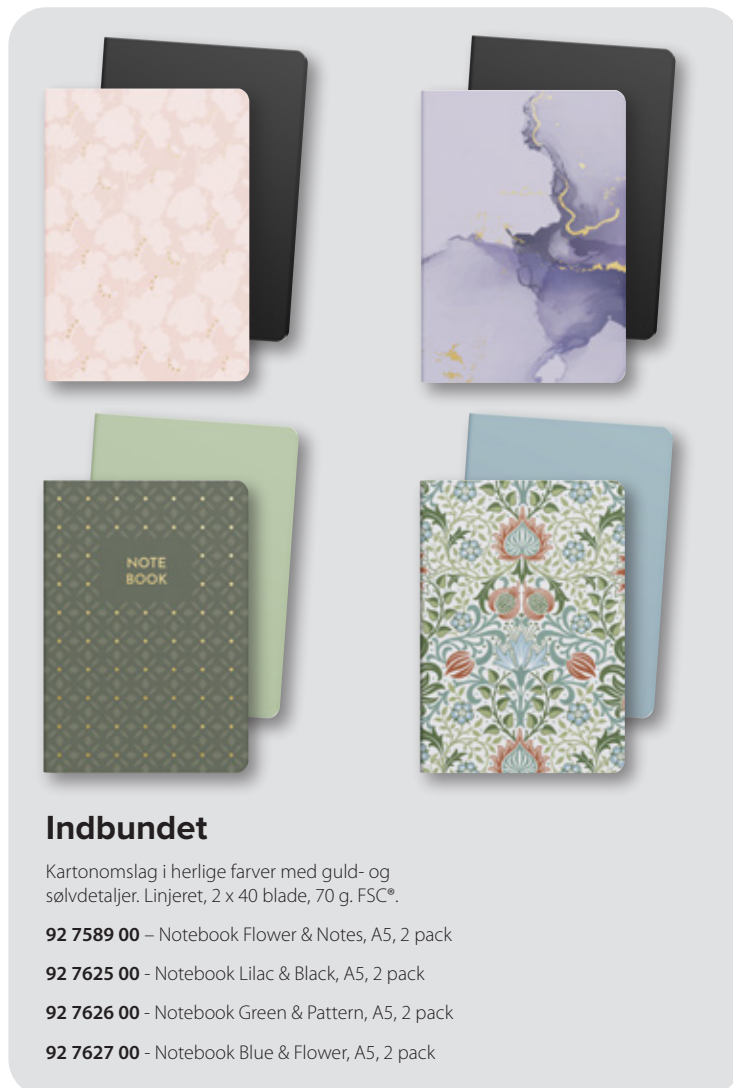

Notesbog, tekstilpræg

Indbundet tekstilpræg. Mindstekøb 10. FSC®-papir.

- **92 6100 00** – Notesbog, sort tekstilpræg, linjeret, A4, 90 g, 96 blade, datolinje.
- **92 6151 00** – Notesbog, sort tekstilpræg, linjeret, A5, 90 g, 120 blade, datolinje.
- **92 6153 00** – Notesbog, sort tekstilpræg, ulinjeret, A5, 90 g, 120 blade, datolinje.
- **92 7230 00** – Notesbog, sort tekstilpræg, ulinjeret, A4, 90 g, 96 blade. FSC®.

Indbundet

Kartonomslag i herlige farver med guld- og sølvdetaljer. Linjeret, 2 x 40 blade, 70 g. FSC®.

- **92 7589 00** – Notebook Flower & Notes, A5, 2 pack
- **92 7625 00** - Notebook Lilac & Black, A5, 2 pack
- **92 7626 00** - Notebook Green & Pattern, A5, 2 pack
- **92 7627 00** - Notebook Blue & Flower, A5, 2 pack