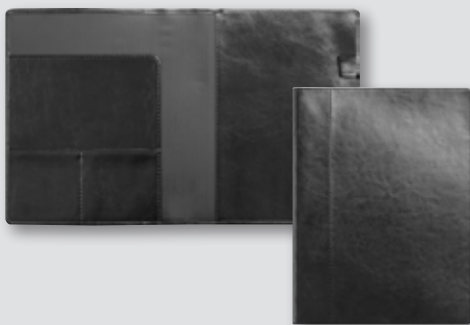

Omslag sort kunstskind A5

Løst omslag i kunstskind. Kan anvendes til A5 ugekalendere eller A5 notesbøger.

92 6636 00 – Omslag sort kunstskind A5