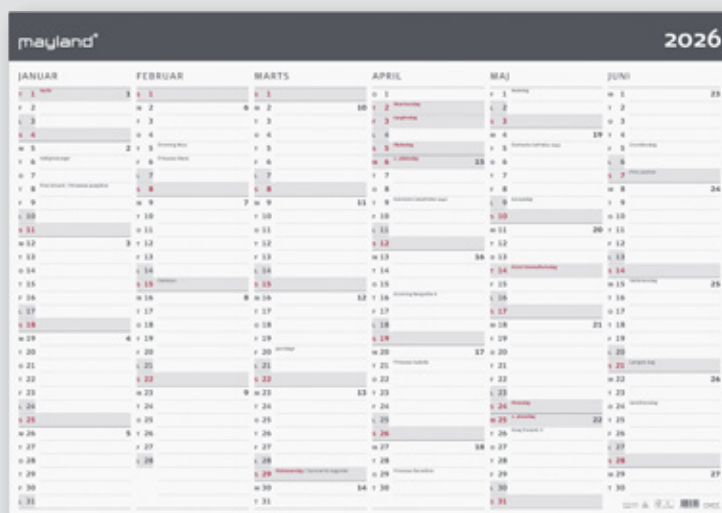

Dobbelt halvårskalender

44 x 29 cm

Består af 2 selvstændige halvårskalendere med ophængshuller. Der medfølger 3 stk. plastkroge, så kalenderne kan hængtes sammen – hæng evt. også flere år sammen. FSC®.

- 26 0630 00 – Dobbelt halvårskalender 2026
- 27 0630 00 – Dobbelt halvårskalender 2027

Kæmpekalender i papir

100 x 70 cm

Kraftigt papir. 2 x 6 måneders oversigt vendbar kalender. FSC®.

- 26 0640 00 – Kæmpekalender 2026, i paprør
- 26 0641 00 – Kæmpekalender 2026, i plastpose

Kæmpekalender i papir, moderne

100 x 70 cm

Kraftigt papir, 2 x 6 måneders vendbar kalender. FSC®.

- 26 0642 00 – Kæmpekalender 2026

Kæmpekalender i papir, moderne

100 x 70 cm

Kraftigt papir, 13 måneders kalender. FSC®.

- 26 0643 00 – Kæmpekalender 2026