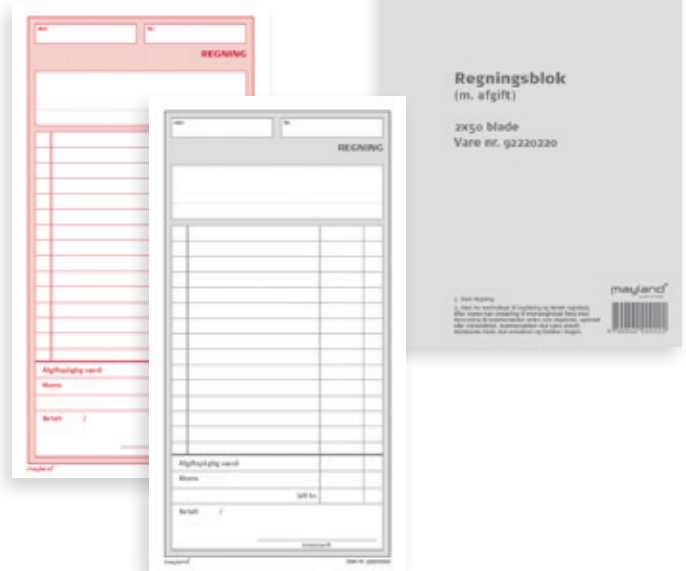

Regningsblokke

2 x 50 nummererede blade. M/1 kopi, karbonpapir indlagt.
Format: 148x200 mm. FSC®.

92 2202 10

Regningsblok

2 x 50 blade (m. afgift)
Format: 126x200 mm. FSC®.

92 2202 20