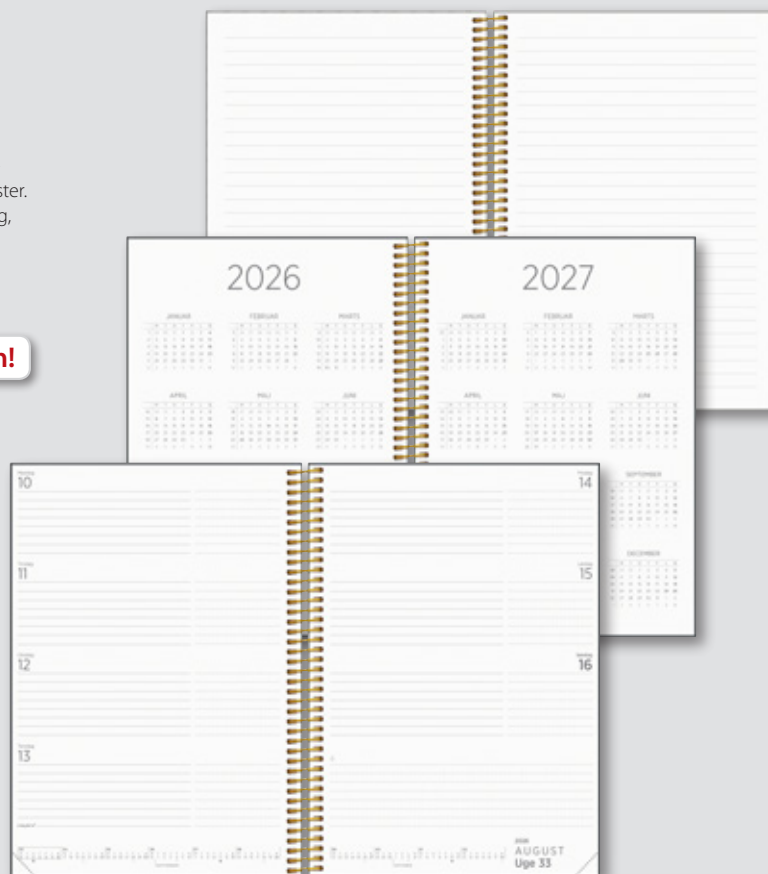

26 2264 00 – Life organizer

Nyt design!

Life Organizer Family Planner, ugekalender

16,3 x 22,9 cm

Hele familiens planlægning i én kalender! Spiralindbundet ugekalender i elegant kartonomslag. Indeholder belønningsmodul til at notere fremskridt for ugens mål og plads til ugens madplan. Bag i kalenderen er der huske- og tjeklister m.m. Stickersarket gør planlægning endnu sjovere! Indeholder derudover årsoversigter, årsplan, notatsider og farvekodede månedlige faner. FSC®.

26 2264 20 – Life Organizer Family Planner, ugekalender

Nyt design!

Organizer & Notes

A5 (14,8 x 21 cm)

Spiralindbundet ugekalender i struktureret kartonomslag med tryk og elastik. At planlægge er blevet en livsstil. En kalender til den, som altid vil have styr på sit liv. Ekstra planlægningsmuligheder; planlægge og reflektere, noter dine gøremål og huskelister. Kalenderen indeholder årsoversigter, månedsopslag, ugeopslag, masser af notatsider, lomme till løse papirer m.m. samt flytbare faner med lineal. FSC®.

26 2265 00 – Organizer & Notes

Nyt design!

Life Planner, To Do

A5 (14,8 x 21 cm)

Spiralindbundet ugekalender i struktureret kartonomslag med tryk og elastik. At planlægge er blevet en livsstil. En kalender til den, som altid vil have styr på sit liv. Ekstra planlægningsmuligheder; planlægge og reflektere, noter dine gøremål og huskelister. Kalenderen indeholder månedsopslag, ugeopslag, planlægningslister, lomme til løse papirer m.m. og flytbare faner. FSC®.