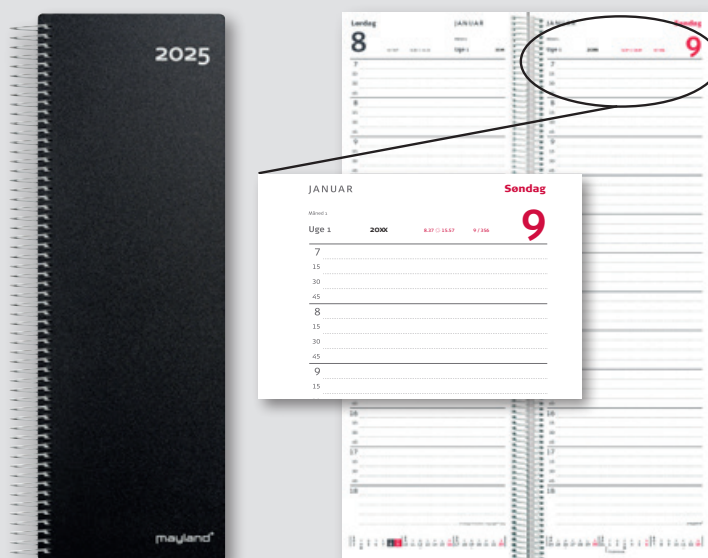

Spiralnoteringskalender, dag

10 x 32 cm

Noteringskalender med 15 minutters intervaller samt noteringer for januar-december i følgende år. FSC®.

25 2250 00 – Hård PP-plast, sort