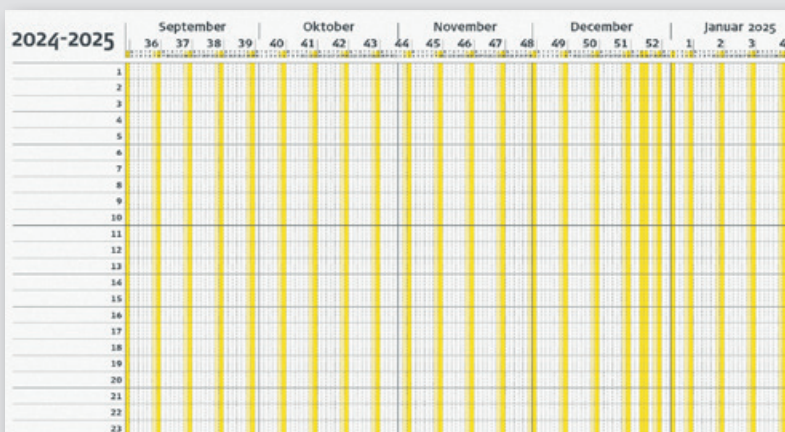

Senior-kalender

16,8 x 23,5 cm

Dagkalender med stor og tydelig skrift, der giver overblik i hverdagen og kan hjælpe dig samt dine nærmeste med at holde styr på dagens aftaler. Indeholder telefonstavle, oversigtskalender, dagkalender, notatsider, plastomme til løse papirer samt mærkedagskalender. FSC®.

25 2262 00 – Senior-kalender med 2 illustrationer

Ferie Planner 2024–2025

A4 (21 x 29,7 cm)
Udslået 100 x 29,7 cm

Kalenderen følger ferieåret fra 1. september 2024 til 31. august 2025 samt resten af året 2025, hvori den optjente ferie kan afholdes. Plads til 35 medarbejdere. På bagsiden findes link til regler om ferieloven. Leveres foldet til A4. FSC®.

2025

25 1040 00 – Ferie Planner 2024–2025

2026

26 1040 00 – Ferie Planner 2025–2026