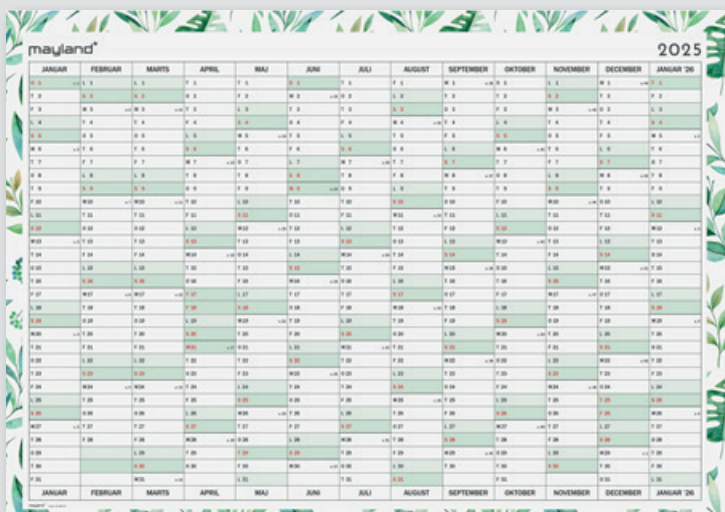

## Kæmpekalender, whiteboard inkl. whiteboard-pen samt ophængsnåle

99,5 x 69,5 cm

13 måneders kæmpe whiteboard oversigt. Kan skrives på med non-permanent whiteboard-pen, som nemt kan fjernes igen med en fugtig klud.