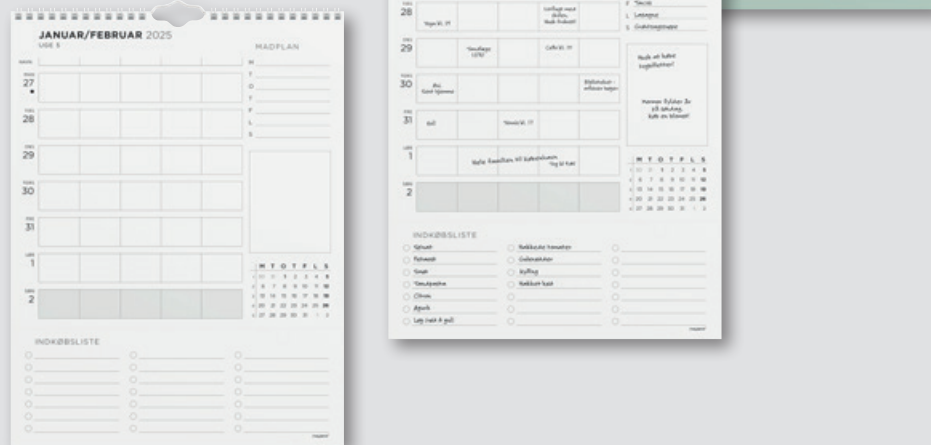

Familiekalender, Ugeplan med lister, A4

A4 (29,7 x 21 cm)

Familiekalender i karton til vægophæng. Vægkalenderen er spiralindbundet og har ugeopslag. Hver uge er opdelt i 5 kolonner, så hvert familiemedlem har sin egen kolonne og skriveplads til at notere aktiviteter og aftaler. Plads til ugens madplan for at lette madindkøb. Kalenderen har desuden af frivbar del til fx indkøbs- huske- eller to-do-lister, en månedsoversigt på hvert ugeopslag og notatfelt samt en fødselsdagsoversigt. FSC®.

25 0663 70 – Familiekalender, Ugeplan med lister, A4