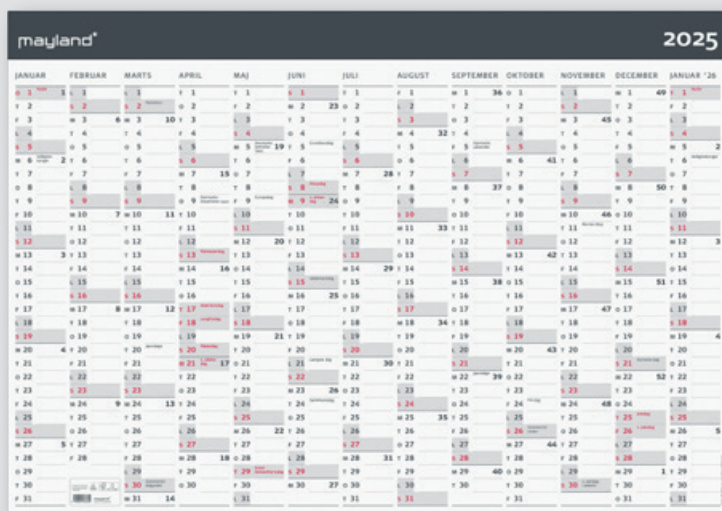

Kæmpekalender i papir, moderne

100 x 70 cm

Kraftigt papir, 13 måneders kalender. FSC®.

- 25 0643 00 – Kæmpekalender 2025