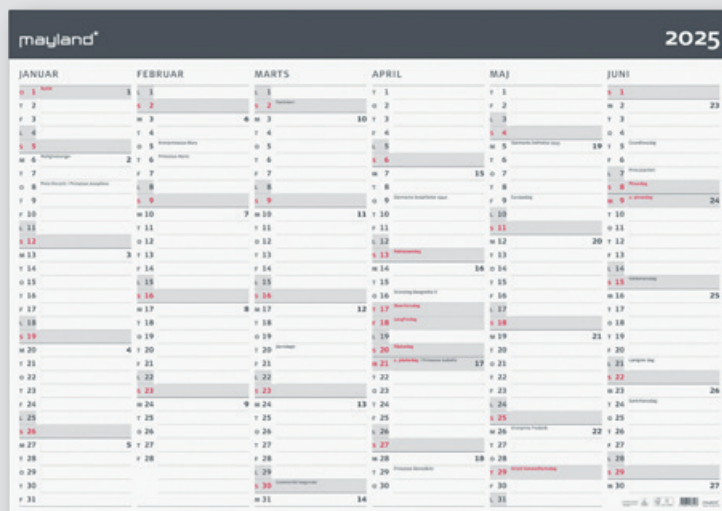

Dobbelt halvårskalender

44 x 29 cm

Består af 2 selvstændige halvårskalendere med ophængshuller. Der medfølger 3 stk. plastkroge, så kalenderne kan hængtes sammen – hæng evt. også flere år sammen. FSC®.

- 25 0630 00 – Dobbelt halvårskalender 2025
- 26 0630 00 – Dobbelt halvårskalender 2026

Kæmpekalender i papir

100 x 70 cm

Kraftigt papir, 2 x 6 måneders oversigt vendbar kalender. FSC®.

- 25 0640 00 – Kæmpekalender 2025, i paprør
- 25 0641 00 – Kæmpekalender 2025, i plastpose

Kæmpekalender i papir, moderne

100 x 70 cm

Kraftigt papir, 2 x 6 måneders vendbar kalender. FSC®.

- 25 0642 00 – Kæmpekalender 2025

Kæmpekalender i papir, moderne

100 x 70 cm

Kraftigt papir, 13 måneders kalender. FSC®.

- 25 0643 00 – Kæmpekalender 2025