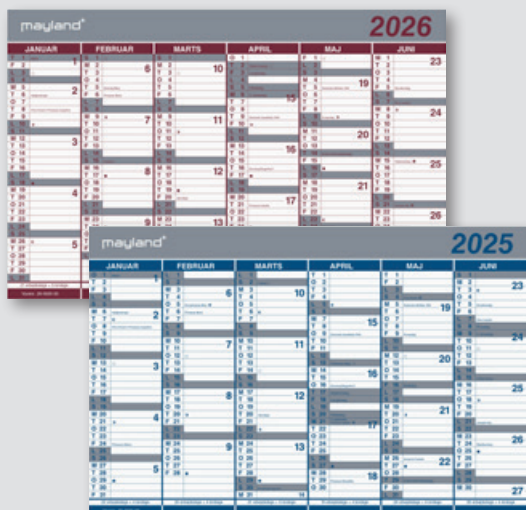

Dobbelt halvårskalender

44 x 29 cm

Består af 2 selvstændige halvårskalendere med ophængshuller. Der medfølger 3 stk. plastkroge, så kalenderne kan hængtes sammen – hæng evt. også flere år sammen. FSC®.

- 25 0630 00 – Dobbelt halvårskalender 2025
- 26 0630 00 – Dobbelt halvårskalender 2026