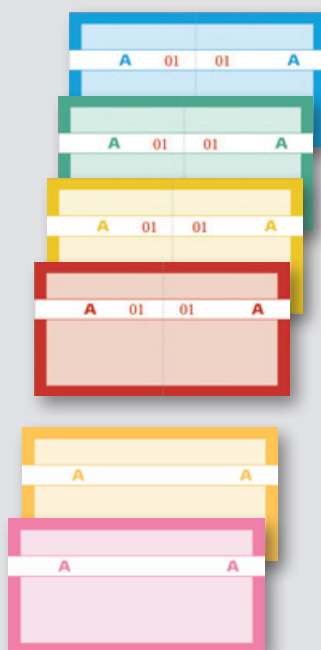

Dagseddel

50 nummererede blade. M/1 kopi, karbonpapir indlagt. Format: 200x148 mm. Mindstekøb 5.

92 2200 10

Dags Dato

2 x 50 nummererede blade. M/1 kopi, karbonpapir indlagt. Format: 148x85 mm. Mindstekøb 10.

92 2200 40

Dags Dato

2 x 50 nummererede blade. M/1 kopi, karbonpapir indlagt. Format: 210x100 mm. Mindstekøb 10.

92 2200 50

Ugesedler

2 x 50 blade. Kombineret arbejdsordre og lønseddel, karbonpapir indlagt. Format: 200x148 mm. Mindstekøb 10.

92 2200 30

Indtægt

100 blade. Format: 147x105 mm. Mindstekøb 10.

92 2200 60

Udgift

100 blade. Format: 147x105 mm. Mindstekøb 10.

92 2200 70

Kuponbog

Format: 130x70 mm. Mindstekøb 10.

92 2205 60 – blå, 2 x 100 nummererede kuponer

92 2205 70 – grøn, 2 x 100 nummererede kuponer

92 2205 80 – gul, 2 x 100 nummererede kuponer

92 2205 90 – rød, 2 x 100 nummererede kuponer

92 2206 40 – orange, 2 x 100 nummererede kuponer

92 2206 50 – rosa, 2 x 100 nummererede kuponer

92 2205 00 – kuponbøger, 10 stk., 5 ass. farver