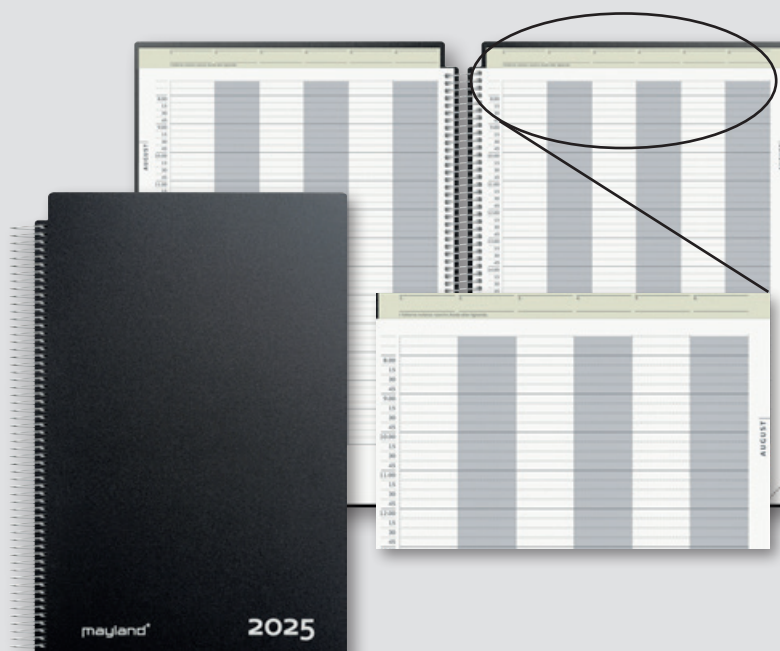

Aftalekalender

A4 (21 x 29,7 cm)

Hold styr på op til 6 medarbejders daglige aftaler. Hver dag er delt op i 6 kolonner med 15 minutters intervaller. Månedsoversigt foran hver måned. Lomme til løse papirer bagerst i kalenderen. FSC®.

2025

25 2200 00 – Hård PP-plast, sort

2026

26 2200 00 – Hård PP-plast, sort