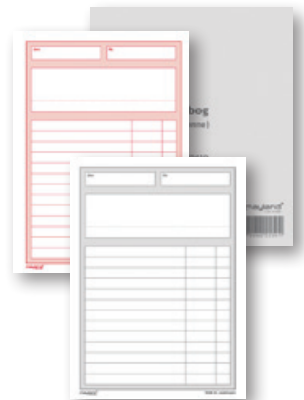

### Duplikatbog

2 x 100 blade (med talkolonne)  
Standardbog anvendelig som  
ordrebog, følgeseddelbog eller  
regningsbog.  
Format: 126x148 mm.  
Mindstekøb 10.

92 2204 10