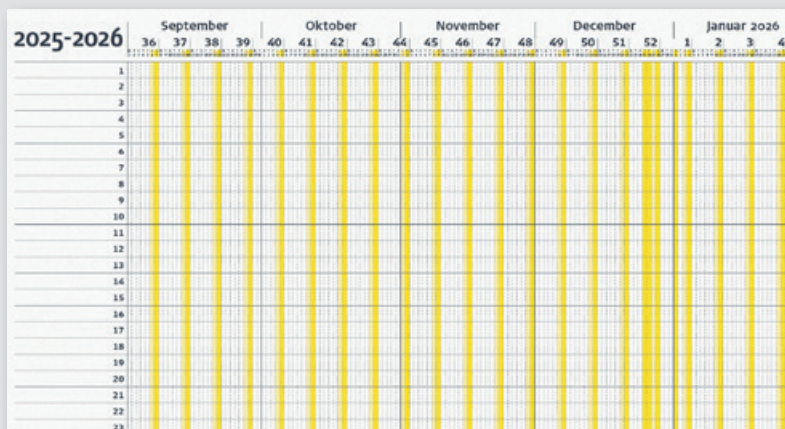

Ferie Planner 2024–2025

A4 (21 x 29,7 cm)
Udslået 100 x 29,7 cm

Kalenderen følger ferieåret fra 1. september 2024 til 31. august 2025 samt resten af året 2025, hvori den optjente ferie kan afholdes. Plads til 35 medarbejdere. På bagsiden findes link til regler om ferieloven. Leveres foldet til A4. FSC®.

2025

25 1040 00 – Ferie Planner 2024–2025

2026

26 1040 00 – Ferie Planner 2025–2026