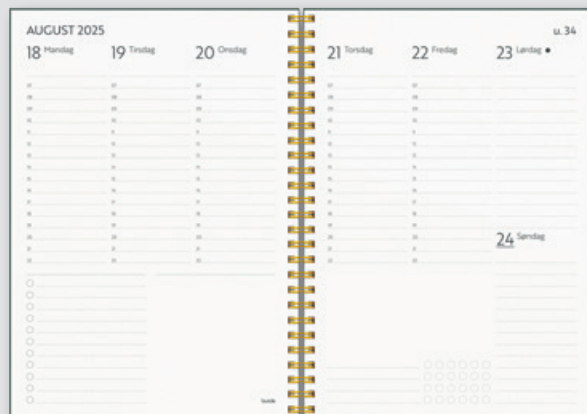

Life Planner, Do More

A5 (14,8 x 21± cm)

Spiralindbundet ugekalender i struktureret kartonomslag med tryk og elastik. Stilren kalender med alt det, der behøves for at planlægge ugen og få styr på dagligdagen. Indeholder ugekalenderskema med tydelig timeinddeling kl. 7-22, så du let kan overskue diverse aktiviteter. Halvårs-, kvartals- og månedsoversigter, to-do-lister, diverse prikkede og linjerede notatsider samt flytbare faner. Bagerst i kalenderen er der en smart lomme til løse papirer m.m. FSC®.

25 2278 00 – Life Planner, Do More

Nyt design!