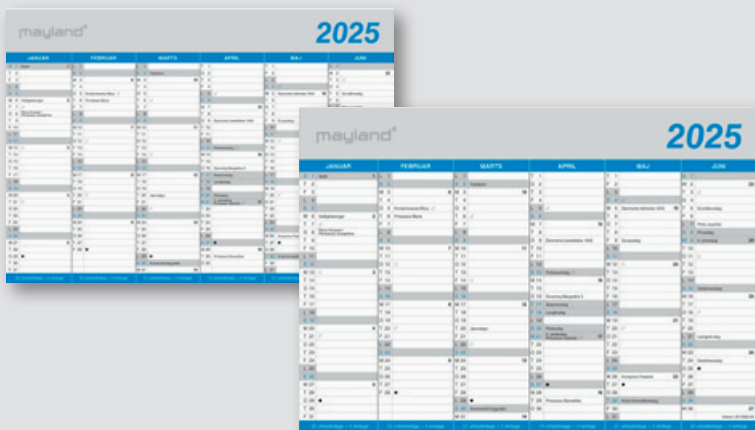

### A3 kontorkalender, 1 x 13 mdr.

A3 (42 x 29,7 cm)

Moderne kontorkalender med 13 måneders oversigt.

25 0633 00 – A3 kontorkalender, moderne. FSC®