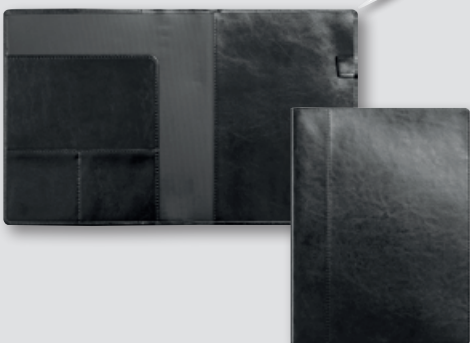

Omslag sort kunstskind A5

Løst omslag i kunstskind. Kan anvendes til A5 ugekalendere eller A5 notesbøger.

92 6636 00 – Omslag sort kunstskind A5

Nyhed!