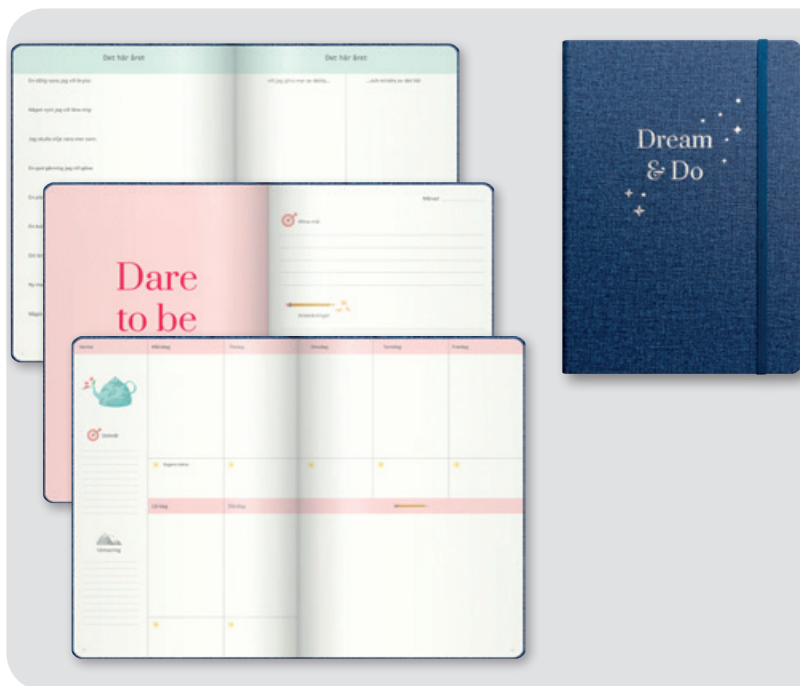

Udaterede kalendere - Meeting journal

Dream & DO

Udateret indbundet kalender med to mærkeband. Omslag i blå kunstlæder i stofstruktur med sølvpræg. Et planlægningsværktøj til at opnå sine drømme og mål. Kalenderen indeholder sider med plads til mål, refleksioner, moodboards, tjeklister, bucket lists, fødselsdage og noteringer. Kalenderen er opbygget til forskellige mål: årsmål, halvårsmål samt delmål måneds- og ugevis. Indhold 100 g cremefarvet papir, 128 blade (256 sider). Format: 165x233 mm. Mindstekøb 5.

3653 00 – Dream and do, udateret.