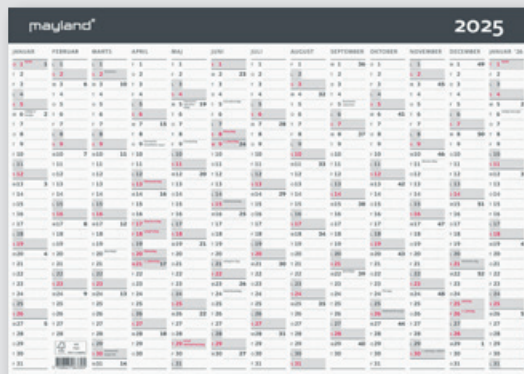

A3 kontorkalender, 1 x 13 mdr.

A3 (42 x 29,7 cm)

Moderne kontorkalender med 13 måneders oversigt.

25 0633 00 – A3 kontorkalender, moderne. FSC®