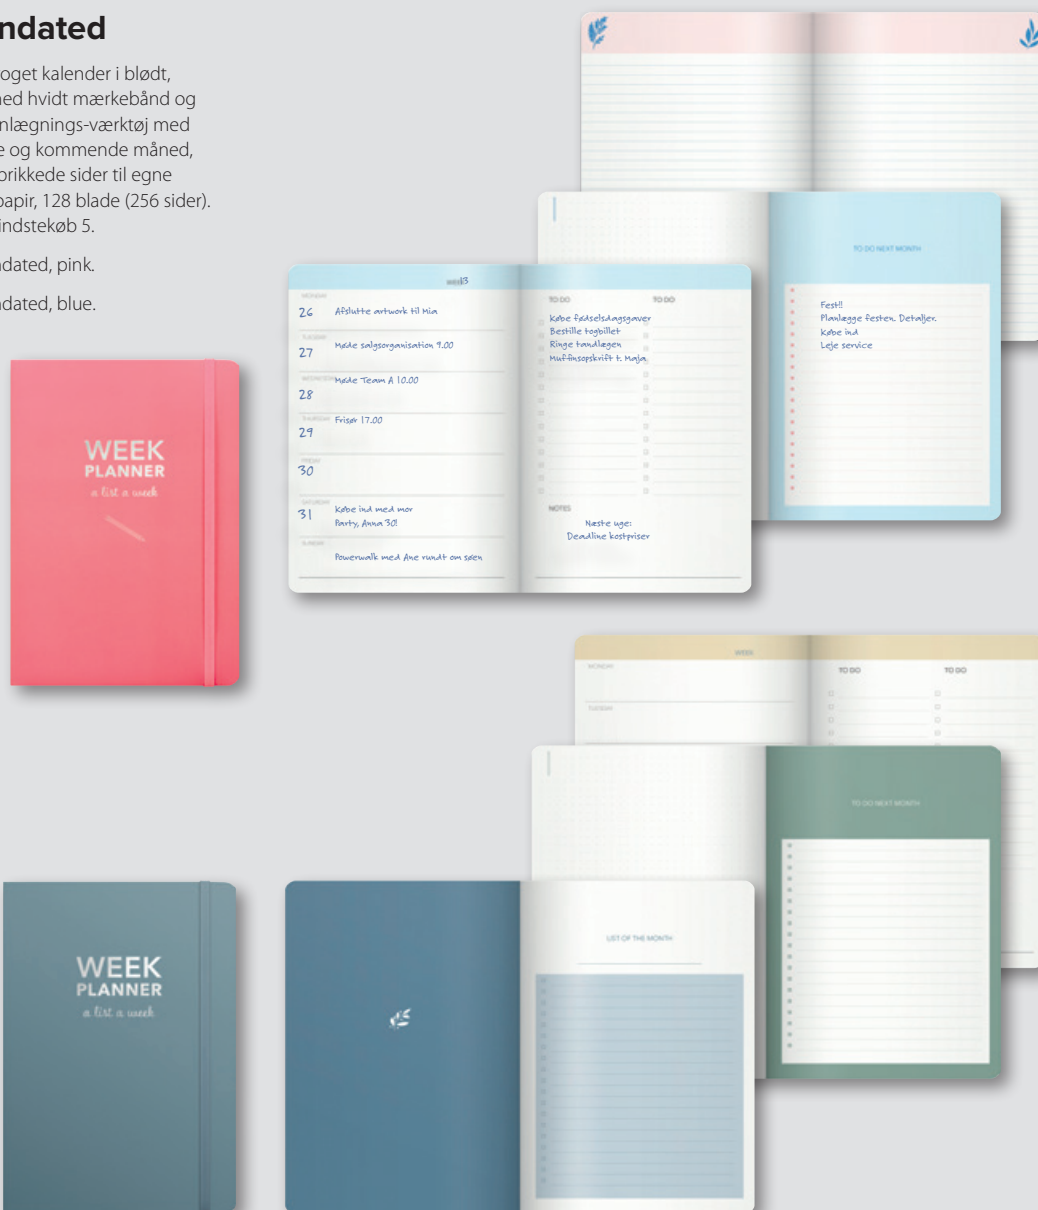

Week Planner undated

Udateret indbundet engelsksproget kalender i blødt, kartonomslag med sølvpræg med hvidt mærkebånd og papirlomme bagerst. Smart planlægnings-værktøj med to-do-lister for hver måned, uge og kommende måned, plads til daglige noteringer og prikkede sider til egne kreationer. Indhold 90 g. hvidt papir, 128 blade (256 sider). Format: 148 x 210 (A5). FSC®. Mindstekøb 5.

92 1051 00 – Week Planner, undated, pink.

92 7456 00 – Week Planner, undated, blue.