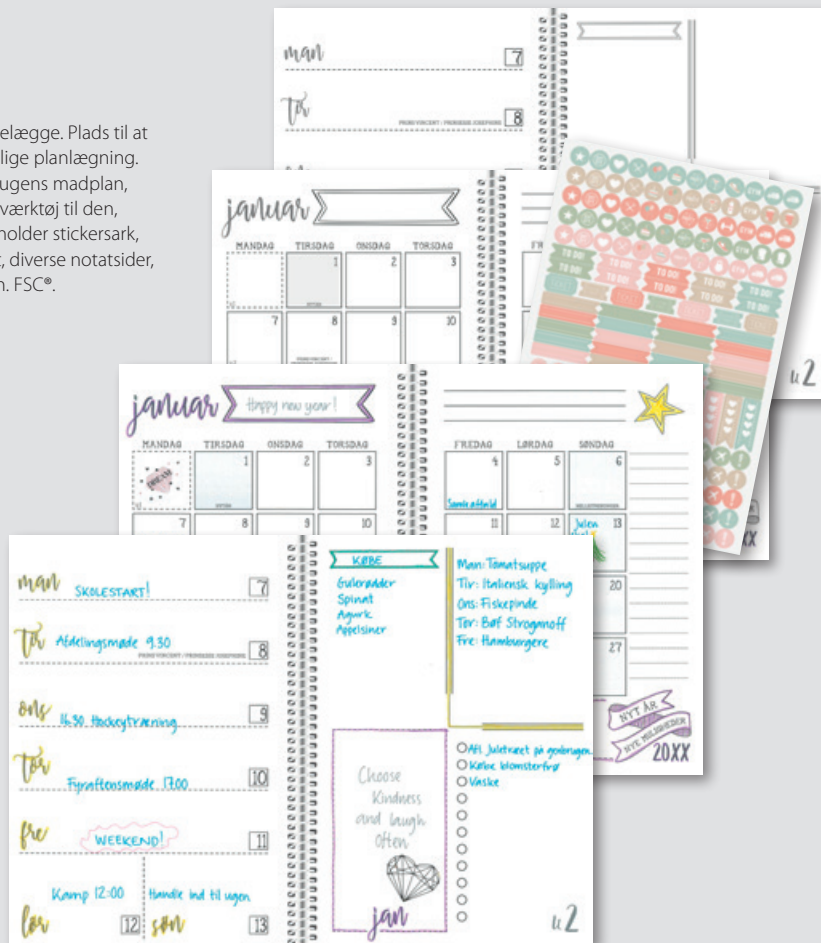

Doodle II A5

A5 (14,8 x 21 cm)

Kalender i særlig kraftig papirkvalitet, du selv kan farvelægge. Plads til at skabe dine egne lister, som du kan anvende i din daglige planlægning. Måske du ønsker at markere månedens fødselsdage, ugens madplan, træning eller noget helt andet! Et godt planlægningsværktøj til den, som vil hygge sig med sin kalender. Kalenderen indeholder stickersark, oversigtskalendere, ugekalender, mærkedagsoversigt, diverse notatsider, lomme til løse papirer samt lynopslag med lineal m.m. FSC®.

25 2271 00 – Doodle II A5