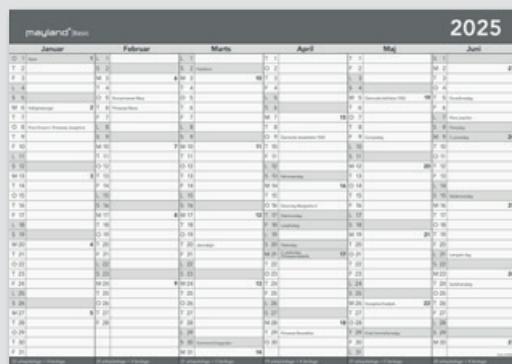

### Basic, A2 kontorkalender med whiteboard-funktion inkl. whiteboard-pen

59,4 x 42 cm

Vendbar A2 kontorkalender med whiteboard-funktion. Inkl. non-permanent whiteboard-pen. .

25 2688 00 – Basic, A2 kontorkalender med whiteboardfunktion inkl. whiteboard-pen