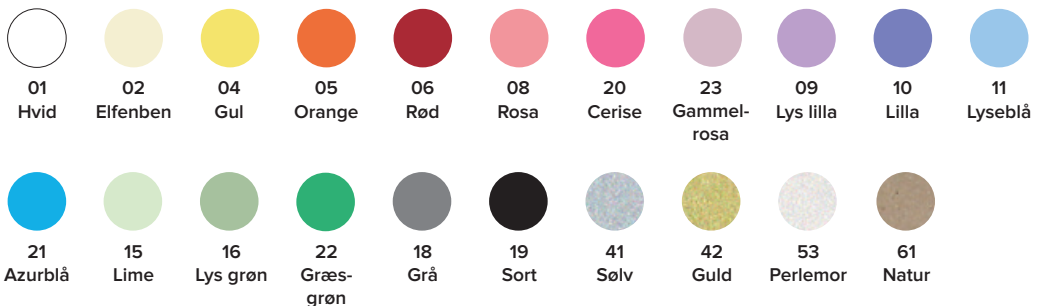

Kvadratisk Dobbelt Kort

Vægt: 220 g. Mål: 160x160 mm.
Pakke: 5 stk.
940 331 XX