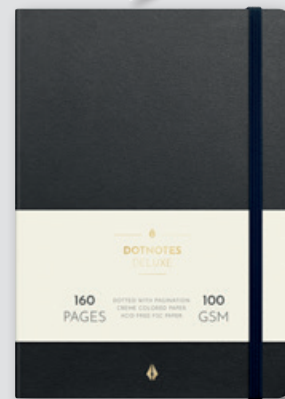

DotNotes

I DotNotes samler du alle dine to-do-lister, post-it og noter, på et og samme sted. Organiser, planlæg, skriv, tegn eller mal, du vælger! Du opbygger din notesbog eller kalender, på en pæn og kreativ måde. Indeholder cremefarvede prikkede sider. Syrefrit og udflydningsfrit papir. FSC®. Mindstekøb 5.

Indbundet

Omslag i kunstskind med elastik og inderlomme. Indhold med sidenummerering, 96 blade, 100 g.

92 7328 00 – DotNotes A5, sort.

Spiralindbundet

Omslag i PP-plast med udskiftelig illustration i lomme. 70 blade, 100 g. Lynopslag.

92 7399 00 – DotNotes A5, spiral.

Spiralindbundet

Kartonomslag med præg. 70 blade med sidenummerering, 120 g hvidt papir.

92 7430 00 – DotNotes B5, sort.

92 7429 00 – DotNotes B5, blomster.

Indbundet

Omslag i kunstskind med elastik, mærkebånd og inderlomme. 80 blade, 100 g. Indhold trykt på FSC®-papir.

92 7514 00 – DotNotes Deluxe A5 black.

Omslag sort kunstskind A5

Løst omslag i kunstskind. Kan anvendes til A5 ugekalendere eller A5 notesbøger.

92 6636 00 – Omslag sort kunstskind A5

Nyhed!

Omslag sort kunstskind A4

Løst omslag i kunstskind. Kan anvendes til A4 notesbøger.

92 6637 00 – Omslag sort kunstskind A4.

Nyhed!