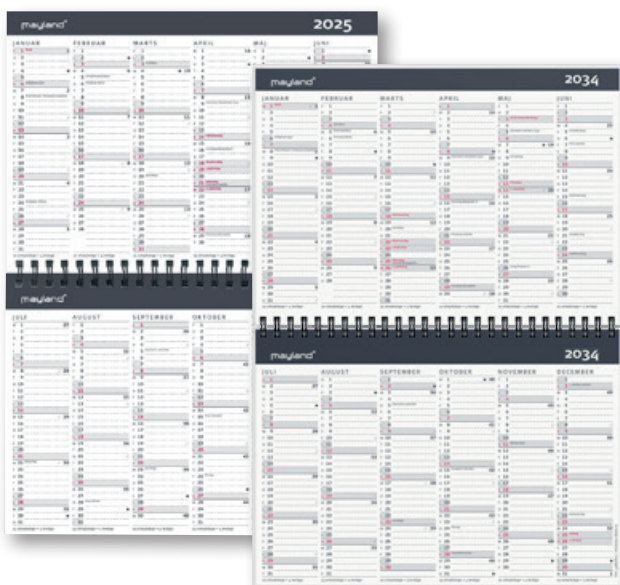

10-årskalender

A5 (14,8 x 21 cm)

A5 kalender med illustration. Se ind i fremtiden! 1 år pr. opslag 2025-2034, forskydelige helligdage 2025-2050 FSC®.

25 1470 00 – 10-årskalender

Nyt design!

Timekalender

16,8 x 23,5 cm

Alle døgnets timer. Halvtimesteinddeling kl. 8-19. Månedsoversigt/tidslinje. Speciel noteringskolonne. Hjørneperforering og månedsregister, der sikrer hurtigt opslag. Udfoldelig årsoversigt for indeværende og kommende år. Fås i 2 årgange. Lomme til løse papirer bagerst i kalenderen. FSC®.

2025

- 25 2180 00 – Hård PP-plast, sort
- 25 2180 10 – Hård PP-plast, rød
- 25 2180 20 – Hård PP-plast, blå
- 25 2180 30 – Soft touch, trend
- 25 2181 00 – Genbrugskarton, matsort

2026

- 26 2180 00 – Hård PP-plast, sort
- 26 2180 10 – Hård PP-plast, rød
- 26 2180 20 – Hård PP-plast, blå