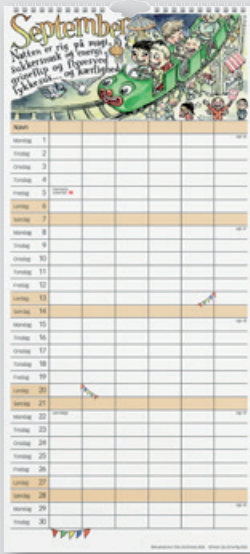

Familiekalender med illustration, 6 kolonner

23 x 50 cm

Aktivitetsskalendar til hele familien. Kalenderen har mulighed for notering af op til seks personers aktiviteter. Flotte illustrationer af Otto Dickmeiss og sjove rim af Lilja Scherfig, FSC®.

25 0661 00 – Familiekalender med illustration