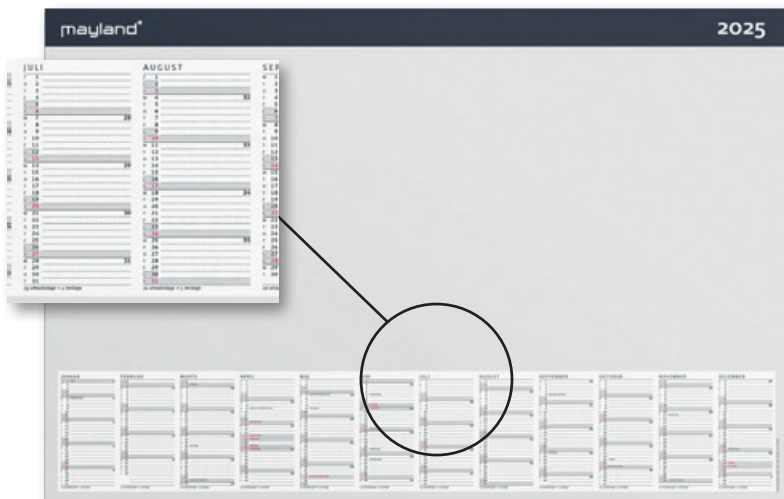

A5 kontor-bordkalender

A5 (21 x 14,8 cm)

Stående bordkalender, vendbar med 2x7 måneder på hver side. FSC®.

25 0581 00 – A5 kontor-bordkalender

Skriveunderlag

60 x 40 cm

Skriveunderlag med hele året som oversigt. God skriveplads til egne noteringer på hvert blad. Blok med 20 blade. FSC®.

25 1370 00 – Skriveunderlag